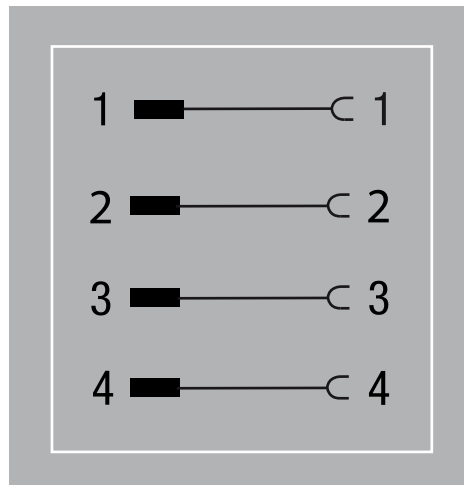

ARTIKELNUMMER 1839-88531

MULTILINE E

**Adapter M8 St. / M12 Bu. 4-polig**

Adapter M8/M12  
 Belegung 1,2,3,4  
 passend zu Elektrostecker  
 1830-A6B050000001

Male

Female

### Allgemeine Daten

Temperaturbereich	-25 bis +85 °C
Bemessungsstoßspannung	1,5 kV
Befestigungsart	aufgesteckt, verschraubt

### Technische Daten

Betriebsspannung	max. 50 V AC / 60 V DC
Betriebsstrom je Kontakt	max. 4 A
Polzahl	4
Codierung	A-codiert
Verriegelung der Steckplätze	Schraubgewinde M8/M12 x 1 mm (empf. Anzugsdrehmoment 0,4/0,6 Nm), selbstsichernd
Verschraubung	M8, M12
Schutzart	IP67 in gestecktem und verschraubtem Zustand (EN 60529)
Isolierstoffgruppe	Kategorie I nach IEC 60664-1
Material (Verriegelung)	Zink-Druckguss, matt vernickelt
Material	PUR