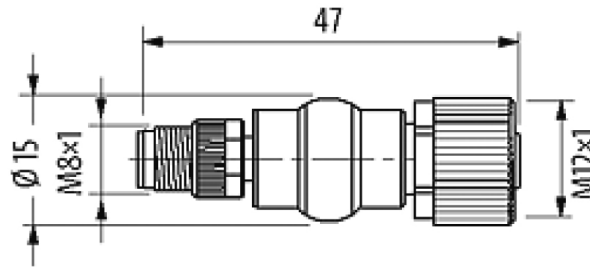

ARTIKELNUMMER 1839-88531

MULTILINE E

**Adapter M8 St. / M12 Bu. 4-polig**

Adapter M8/M12  
 Belegung 1,2,3,4  
 passend zu Elektrostecker  
 1830-A6B050000001

Male

Female

### Allgemeine Daten

Temperaturbereich	-25 bis +85 °C
Bemessungsstoßspannung	1,5 kV
Befestigungsart	aufgesteckt, verschraubt

### Technische Daten

Betriebsspannung	max. 50 V AC / 60 V DC
Betriebsstrom je Kontakt	max. 4 A
Polzahl	4
Codierung	A-codiert
Verriegelung der Steckplätze	Schraubgewinde M8/M12 x 1 mm (empf. Anzugsdrehmoment 0,4/0,6 Nm), selbstsichernd
Verschraubung	M8, M12
Schutzart	IP67 in gestecktem und verschraubtem Zustand (EN 60529)
Isolierstoffgruppe	Kategorie I nach IEC 60664-1
Material (Verriegelung)	Zink-Druckguss, matt vernickelt
Material	PUR